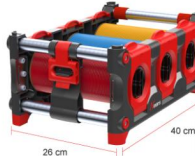

INFORMACIÓN DE DIMENSIONES.

Sistema MOBIWAY™ POP